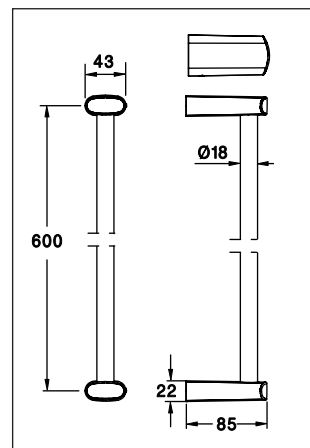

Wannengriff
• 300 mm

Nr. 4316 0900

ab 5/05

Badetuchhalter
• 600 mm

Nr. 4322 0900

ab 5/05

Badetuchhalter
• 800 mm

Nr. 4323 0900