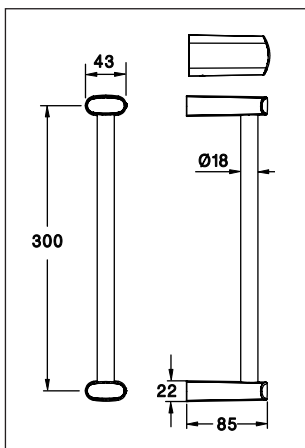

Wannengriff
• 300 mm

Nr. 4316 0900

ab 5/05

Badetuchhalter
• 600 mm

Nr. 4322 0900

ab 5/05

Badetuchhalter
• 800 mm

Nr. 4323 0900